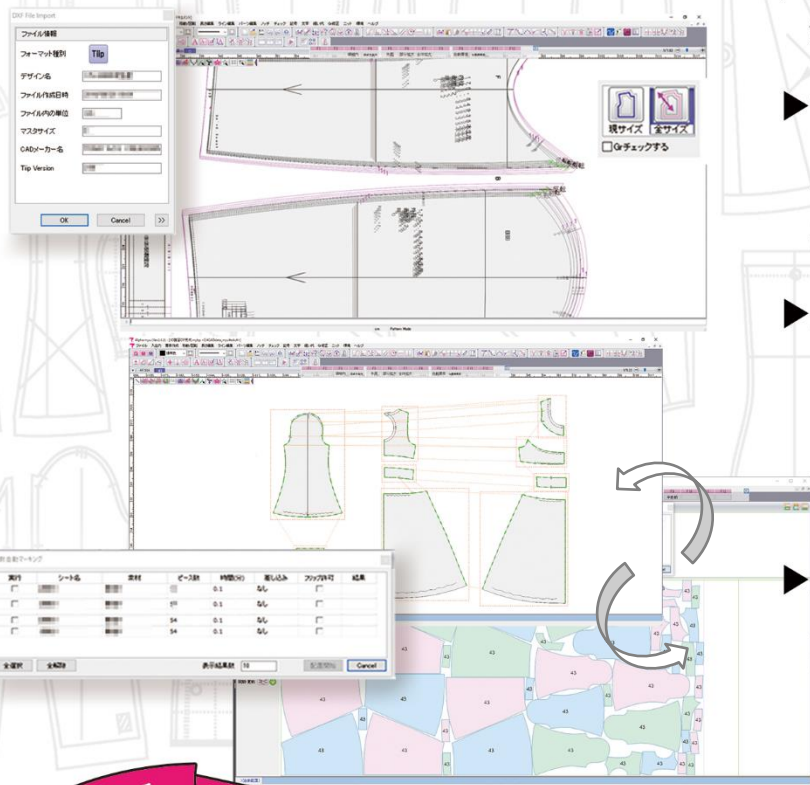

新たなAlphamyuの操作性を実際にご体験ください。皆様のご来場を心よりお待ちしております。

敬具
代表取締役 保利 淳

使い勝手を徹底追及したアパレルCAD

Apparel CAD System

Alpha myu

- ▶ DXFのデータの扱いが格段に向上
外周を縫い代としてインポートします
- ▶ 多くの操作が全サイズ展開に
1サイズの処理で
今までサイズ分必要だった
操作を完結します
- ▶ 形状変更の結果を
シミュレーションの表示で確認
さらに正確な操作が行えます
- ▶ Alphamyuのマーキングは
パターンモードとマーキングモードの
行き来もスムーズです