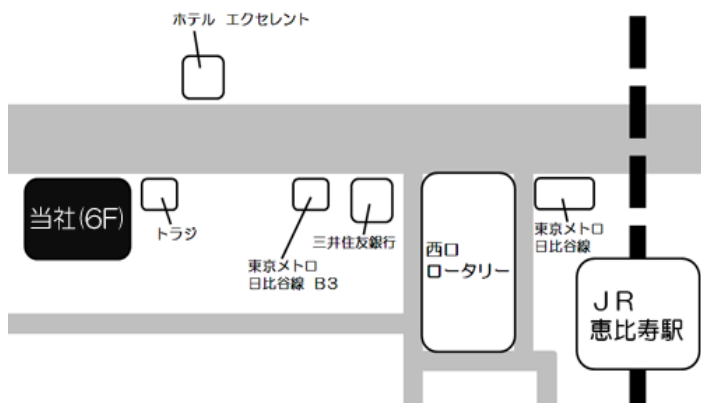

◆ 代表者様のお名前とご参加人数のご記入、ご希望の日時の参加形式に○を付けてください
 代表者 _____ 参加人数 _____

_____ 様 _____ 名

日程

日 \ 時間	① 10:00~	② 14:00~	③ その他
・ 5月25(水)	来社 ・ オンライン	来社 ・ オンライン	
・ 6月8日(水)	来社 ・ オンライン	来社 ・ オンライン	
・ 6月29(水)	来社 ・ オンライン	来社 ・ オンライン	

◆ アンケート

ご参加にあたり、ぜひ皆様のご意見をお聞かせください
 体験会で見てみたい内容や、SA+での現在の作業で手間と感じている操作や
 AlphamyuとSA+で比較してチェックしたい機能などございましたらご記入ください

◆ 申し込みの受付が完了次第、ご記載いただいたアドレスにメールをお送りします

◆ 定員は1回につき5名とさせていただきます、定員になり次第、順次締め切らせていただきます

ACCESS アクセス/お問い合わせ